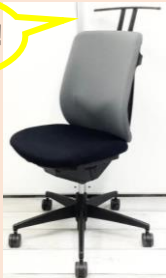

OAランド青森店
在庫限りのため早い者勝ち!!

選んで、永く使う!自分だけのこの1脚

【中古】BELGER ベルガー

ハンガー付き!

型番:CR-1950F6 定価:¥64,300-

¥9,000- (税別)

¥9,900- (税込)

背座角度連動

ロッキング座の前部を支点としたFS(フロントサポート)背座角度連動機構。姿勢が変化しても大腿部を圧迫せず、自然な座り心地を実現します。ロッキング角度:20°

ロッキング角度の固定

座裏左手側にあるレバー操作で、フリーロッキングと任意位置固定の切り替えができます。

座の高さ調節

ガススプリング機構により、ワンタッチで座の昇降ができます。ストローク:90mm

座の奥行き調節

体格に合わせて、座面は前後に調節することができます。ストローク:40mm